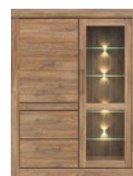

vitrin
REG1W1D2S/16/12
mag.×szél.×mély.:
158.5×115×42 cm